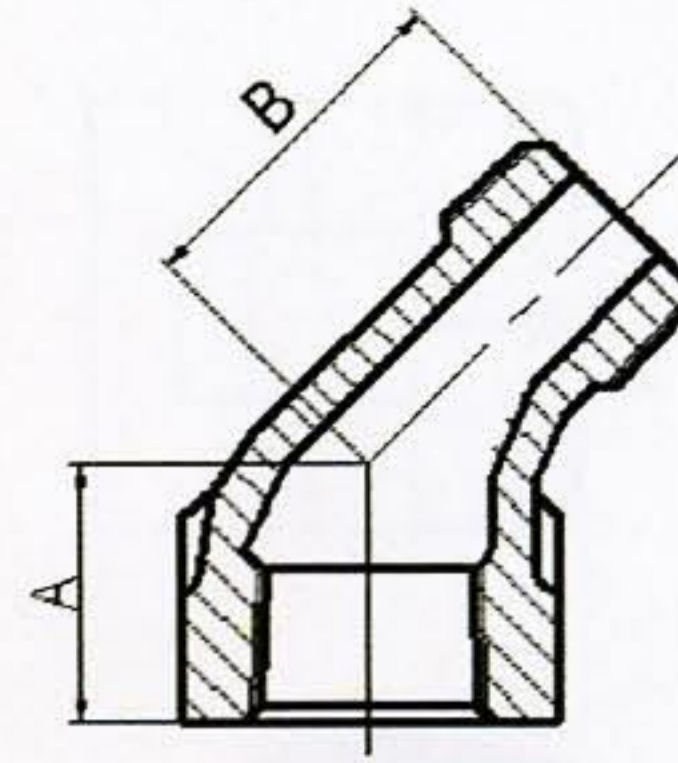

121

Street Elbow, 45°

Size		Dimensions (mm.)	
Inch	mm	A	B
1	25	33	46
1 1/4	32	38.5	54.5

240

Reducing Socket

Size		Dimensions (mm.)
Inch	mm	A
3/8 x 1/4	10 x 8	36.6
1/2 x 1/4	15 x 8	42.9
1/2 x 3/8	15 x 10	42.9
3/4 x 1/4	20 x 8	44.5
3/4 x 3/8	20 x 10	44.5
3/4 x 1/2	20 x 15	44.5
1 x 3/8	25 x 10	50.8
1 x 1/2	25 x 15	50.8
1 x 3/4	25 x 20	50.8
1 1/4 x 1/2	32 x 15	60.5
1 1/4 x 3/4	32 x 20	60.5
1 1/4 x 1	32 x 25	60.5
1 1/2 x 1/2	40 x 15	68.3
1 1/2 x 3/4	40 x 20	68.3
1 1/2 x 1	40 x 25	68.3
1 1/2 x 1 1/4	40 x 32	68.3
2 x 1/2	50 x 15	81.0
2 x 3/4	50 x 20	81.0
2 x 1	50 x 25	81.0
2 x 1 1/4	50 x 32	81.0
2 x 1 1/2	50 x 40	81.0
2 1/2 x 1 1/2	65 x 40	93.7
2 1/2 x 2	65 x 50	93.7
3 x 2	80 x 50	103.1
3 x 2 1/2	80 x 65	103.1
4 x 3	100 x 80	110